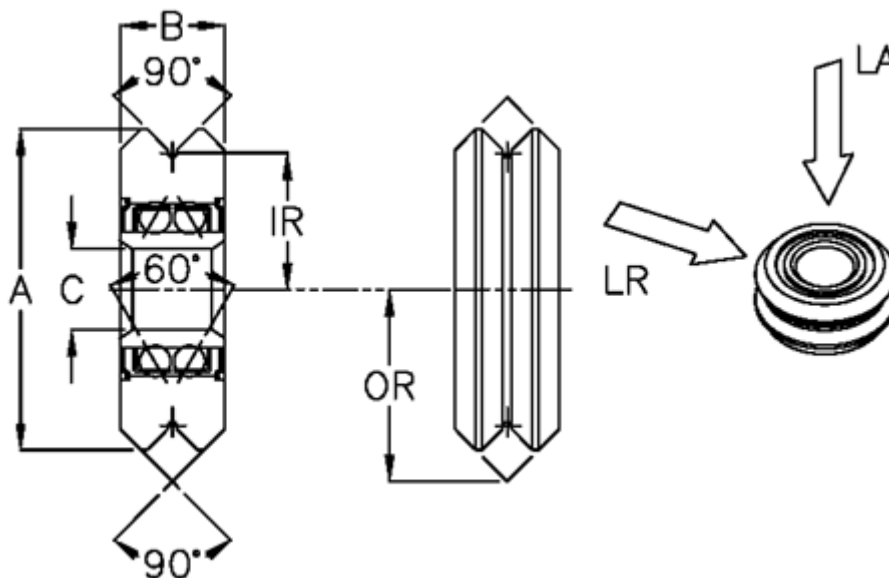

Varenummer: 05541
Beskrivelse: Forseglet leje W1SSX

Mål

Bredde B	= 7.87
Diameter A	= 19.58
Hulstr. C	= 4.76
Indvendig radius IR	= 7.95
Udvendig radius OR	= 11.89